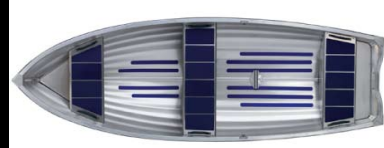

Prijslijst Yamaha Linder Aluminium boten

Model	Lengte in cm	Breedte in cm	Gewicht in kg ca.	Max. vermogen kW/pk	Adviesverkoopprijs incl. 19% BTW
Sportsman 355*	355	146	79	5,9/8 kortstaart	€ 2.995,00
Sportsman 400*	401	164	125	7,3/9,9 langstaart	€ 3.910,00
Sportsman 400** Special Edition	401	164	135	14,7/20 langstaart	€ 4.995,00
Sportsman 445	445	175	177	18,4/25 langstaart	€ 6.175,00
Sportsman 445 MAX	445	175	202	18,4/25 langstaart	€ 8.190,00
Fishing 410*	403	156	74	1,8/2,5 kortstaart	€ 2.935,00
Fishing 440*	431	164	84	3,7/5 kortstaart	€ 3.595,00
Arkip 460	460	185	286	36,8/60 langstaart	€ 11.485,00

* incl. houten vloerdelen
 ** incl. houten vloerdelen, zijmontage stuurconsole, windscherm en grabrails. Beperkt leverbaar.

Sportsman 355

Sportsman 400

Arkip 460

Fishing 410

Fishing 440

Prijzen en specificaties kunnen zonder voorafgaande aankondiging worden gewijzigd. Prijzen geldig vanaf 1 januari 2011. Genoemde prijzen zijn adviesverkooprijzen incl. 19% B.T.W. en excl. transport- en afleveringskosten. Linder boten worden uitsluitend met een bijpassende Yamaha buitenboordmotor geleverd. S.E. & O.