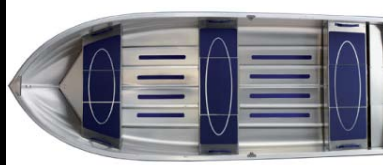

Prijslijst Yamaha Linder Aluminium boten

Model	Lengte in cm	Breedte in cm	Gewicht in kg ca.	Max. vermogen kW/pk	Adviesverkoopprijs incl. 19% BTW
Sportsman 355*	355	146	79	5,9/8 kortstaart	€ 2.995,00
Sportsman 400*	401	164	125	7,3/9,9 langstaart	€ 3.910,00
Sportsman 400** Special Edition	401	164	135	14,7/20 langstaart	€ 4.995,00
Sportsman 445	445	175	177	18,4/25 langstaart	€ 6.175,00
Sportsman 445 MAX	445	175	202	18,4/25 langstaart	€ 8.190,00
Fishing 410*	403	156	74	1,8/2,5 kortstaart	€ 2.935,00
Fishing 440*	431	164	84	3,7/5 kortstaart	€ 3.595,00
Arkip 460	460	185	286	36,8/60 langstaart	€ 11.485,00

* incl. houten vloerdelen
 ** incl. houten vloerdelen, zijmontage stuurconsole, windscherm en grabrails. Beperkt leverbaar.

Sportsman 355

Sportsman 400

Arkip 460

Fishing 410

Fishing 440

Prijzen en specificaties kunnen zonder voorafgaande aankondiging worden gewijzigd. Prijzen geldig vanaf 1 januari 2011. Genoemde prijzen zijn adviesverkooprijzen incl. 19% B.T.W. en excl. transport- en afleveringskosten. Linder boten worden uitsluitend met een bijpassende Yamaha buitenboordmotor geleverd. S.E. & O.