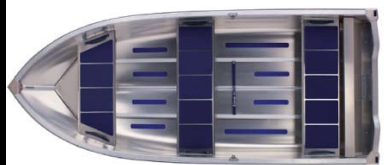

Sportsman 400